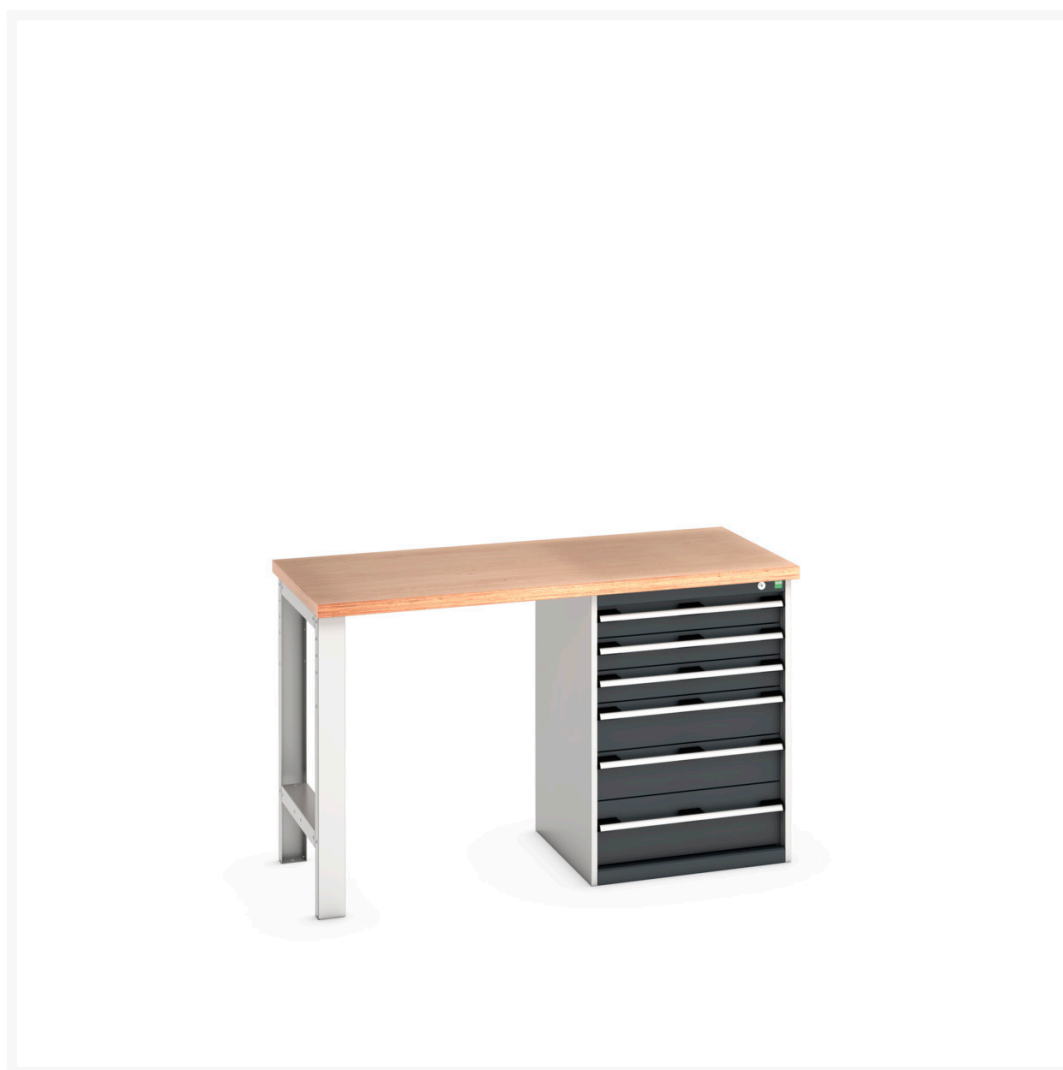

41003492. - cubio bord med sokkel (Mpx)

Short Description

cubio bord med sokkel (Mpx) Med kabinet med 6 skuffer og sokkel
BxDxH: 1500x900x840mm

Product Images

Additional Information

Skuffebæreevne	75 kg
Skuffe højde 1	100mm
Skuffe 1 Interne dimensioner	525mm x 525mm x 80mm
Skuffe højde 2	100mm
Skuffe 2 Interne dimensioner	525mm x 525mm x 80mm
Skuffe højde 3	100mm
Skuffe 3 Interne dimensioner	525mm x 525mm x 80mm
Skuffe højde 4	150mm
Skuffe 4 Interne dimensioner	525mm x 525mm x 130mm
Skuffe højde 5	150mm
Skuffe 5 Interne dimensioner	525mm x 525mm x 130mm
Skuffe højde 6	200mm
Skuffe 6 Interne dimensioner	525mm x 525mm x 180mm
Bredde	1500
Dybde	750
Højde	940
Toldtarifnummer	94032080
Produktmateriale	Stålplade
Produktoverflade	Pulverlakeret

Product Options

Farve:	Antracitgrå / Antracitgrå
	Ljusgrå/antracitgrå
	Ljusgrå/gentianablå
	Ljusgrå/ljusgrå
	Ljusgrå/purpurröd