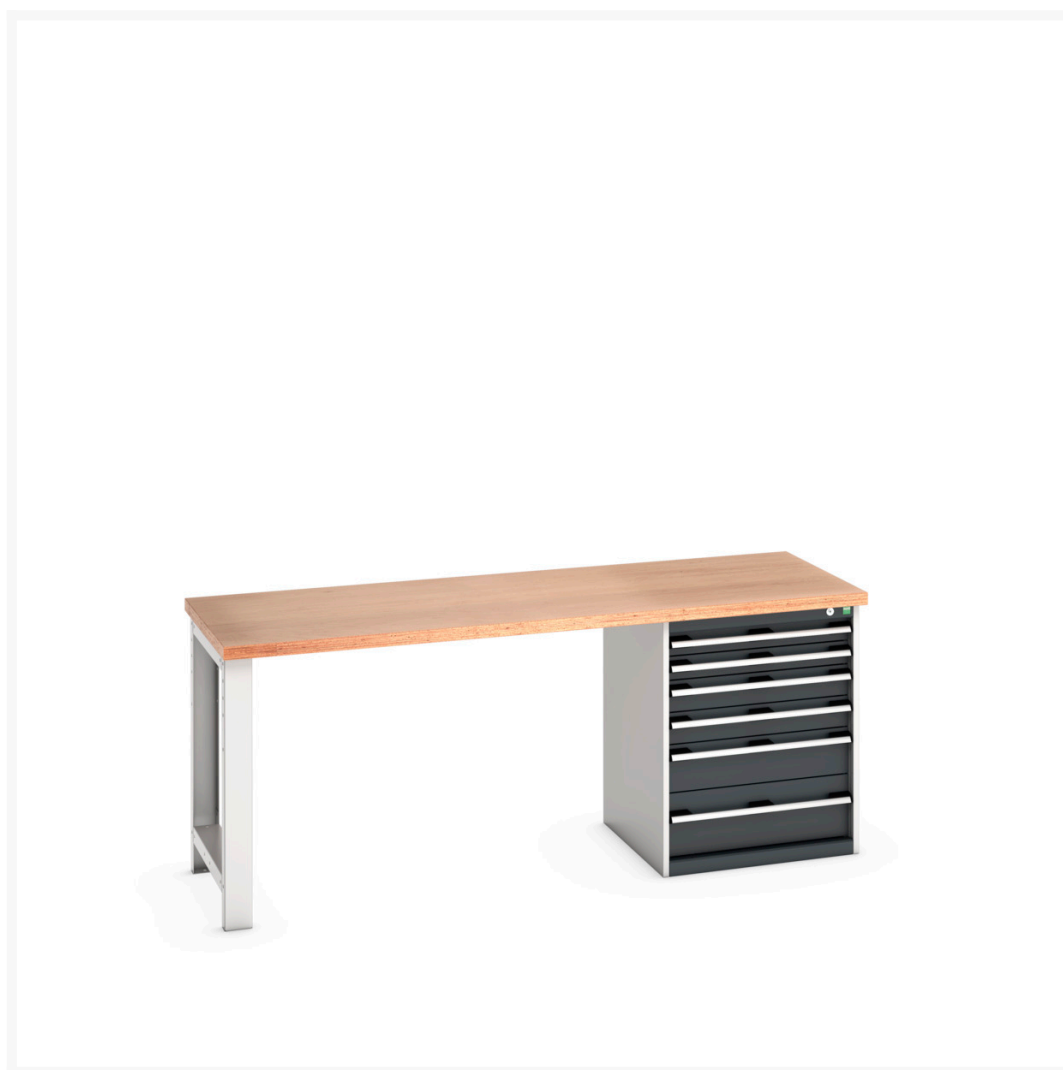

41003235. - cubio bord med sokkel (Mpx)

Short Description

cubio bord med sokkel (Mpx) Med kabinet med 6 skuffer og sokkel
BxDxH: 2000x750x840mm

Product Images

Additional Information

Skuffebæreevne	75 kg
Skuffe højde 1	75mm
Skuffe 1 Interne dimensioner	525mm x 525mm x 55mm
Skuffe højde 2	75mm
Skuffe 2 Interne dimensioner	525mm x 525mm x 55mm
Skuffe højde 3	100mm
Skuffe 3 Interne dimensioner	525mm x 525mm x 80mm
Skuffe højde 4	100mm
Skuffe 4 Interne dimensioner	525mm x 525mm x 80mm
Skuffe højde 5	150mm
Skuffe 5 Interne dimensioner	525mm x 525mm x 130mm
Skuffe højde 6	200mm
Skuffe 6 Interne dimensioner	525mm x 525mm x 180mm
Bredde	2000
Dybde	750
Højde	840
Toldtarifnummer	94032080
Produktmateriale	Stålplade
Produktoverflade	Pulverlakeret

Product Options

Farve:	Antracitgrå / Antracitgrå
	Ljusgrå/antracitgrå
	Ljusgrå/gentianablå
	Ljusgrå/ljusgrå
	Ljusgrå/purpurröd