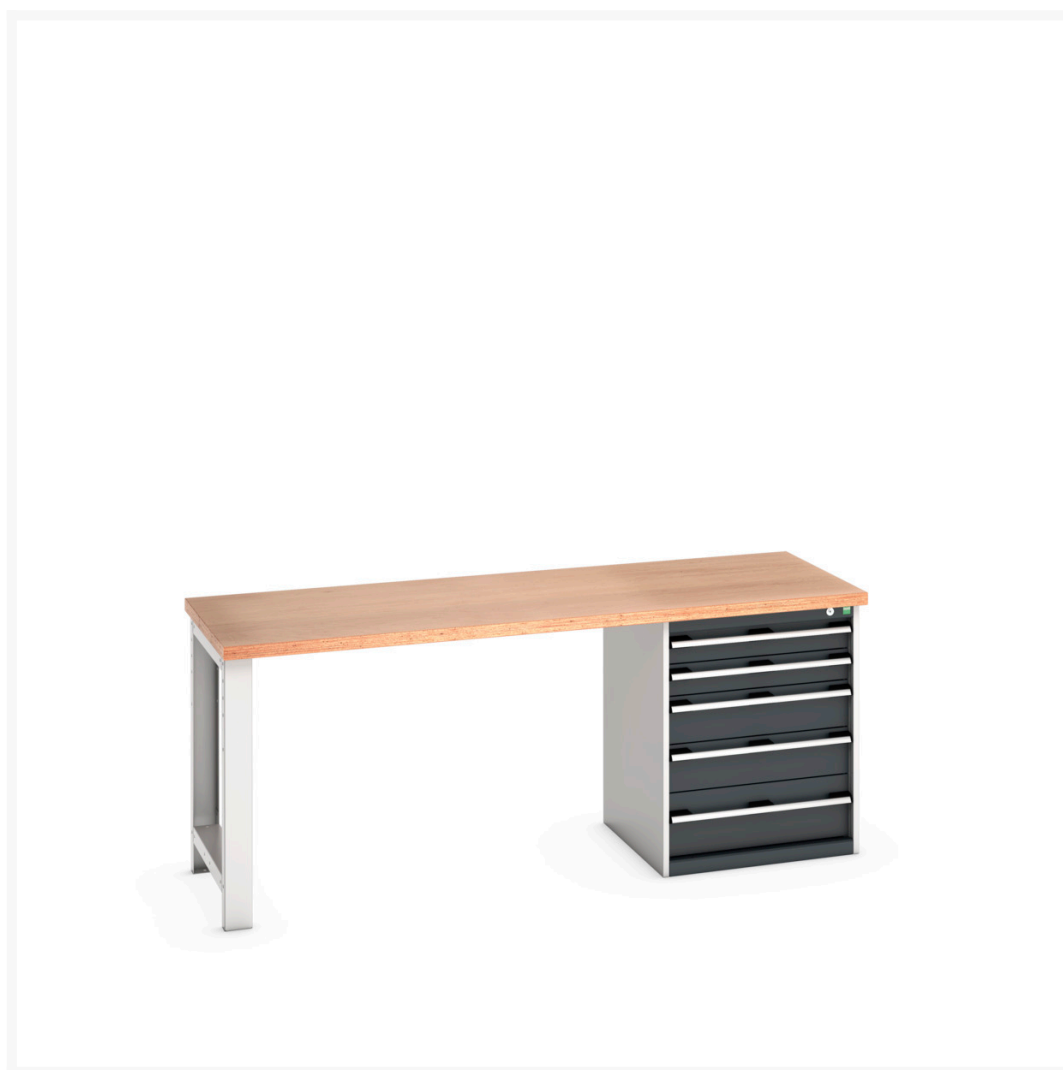

41003229. - cubio bord med sokkel (Mpx)

Short Description

cubio bord med sokkel (Mpx) Med kabinet med 5 skuffer og sokkel
BxDxH: 2000x750x840mm

Product Images