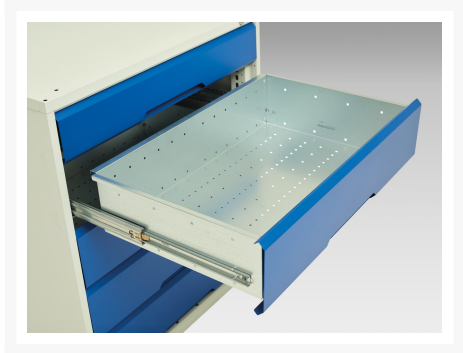

16923033. - verso Adj. Højde KWB arbejdsbord (Mpx)

Short Description

verso Adj. Højde KWB arbejdsbord (Mpx) Med 3 skf kab/3 skf kab/3 skf kab
BxDxH: 2000x600x830-930mm

Product Images

Additional Information

Skuffebæreevne	75 kg
Skuffe højde 1	125mm
Skuffe 1 Interne dimensioner	405mm x 430mm x 100mm
Skuffe højde 2	175mm
Skuffe 2 Interne dimensioner	405mm x 430mm x 100mm
Skuffe højde 3	175mm
Skuffe 3 Interne dimensioner	405mm x 430mm x 150mm
Skuffe højde 4	125mm
Skuffe 4 Interne dimensioner	405mm x 430mm x 100mm
Skuffe højde 5	175mm
Skuffe 5 Interne dimensioner	680mm x 430mm x 150mm
Skuffe højde 6	175mm
Skuffe 6 Interne dimensioner	680mm x 430mm x 150mm
Skuffe højde 7	125mm
Skuffe 7 Interne dimensioner	405mm x 430mm x 100mm
Skuffe højde 8	175mm
Skuffe 8 Interne dimensioner	405mm x 430mm x 150mm
Skuffe højde 9	175mm
Skuffe 9 Interne dimensioner	430mm x 405mm x 150mm
Dørtype	Plain
Bredde	2000
Dybde	600
Højde	930
Toldtarifnummer	94032080
Produktmateriale	Stålplade
Produktoverflade	Pulverlakeret