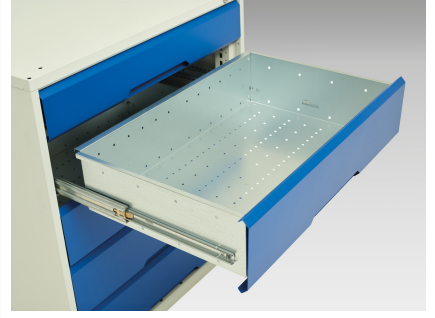

16923032. - verso Adj. Højde KWB arbejdsbord (Mpx)

Short Description

verso Adj. Højde KWB arbejdsbord (Mpx) Med systemskab/3 skf kab/systemskab
BxDxH: 2000x600x830-930mm

Product Images

Additional Information

Skuffebæreevne	75 kg
Skuffe højde 1	125mm
Skuffe 1 Interne dimensioner	680mm x 430mm x 100mm
Skuffe højde 2	175mm
Skuffe 2 Interne dimensioner	680mm x 430mm x 100mm
Skuffe højde 3	175mm
Skuffe 3 Interne dimensioner	680mm x 430mm x 150mm
Dørtype	Plain
Door height 1	475 mm
Højdejusteringsområde	830-930
Bredde	2000
Dybde	600
Højde	930
Toldtarifnummer	94032080
Produktmateriale	Stålplade
Produktoverflade	Pulverlakeret