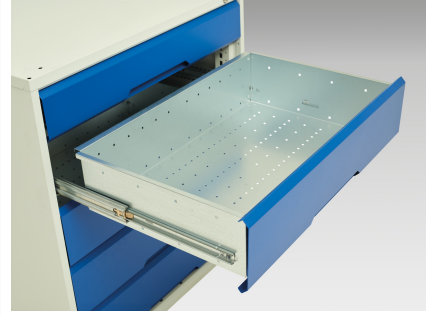

16923031. - verso Adj. Højde KWB arbejdsbord (Mpx)

Short Description

verso Adj. Højde KWB arbejdsbord (Mpx) Med 1 skf kab/mellemhylde/1 skf skab
BxDxH: 2000x600x830-930mm

Product Images

Additional Information

Skuffebæreevne	75 kg
Skuffe højde 1	125mm
Skuffe 1 Interne dimensioner	405mm x 430mm x 100mm
Skuffe højde 2	125mm
Skuffe 2 Interne dimensioner	405mm x 430mm x 100mm
Dørtype	Plain
Hyldebæreevne	75kg
Bredde	2000
Dybde	600
Højde	930
Toldtarifnummer	94032080
Produktmateriale	Stålplade
Produktoverflade	Pulverlakeret