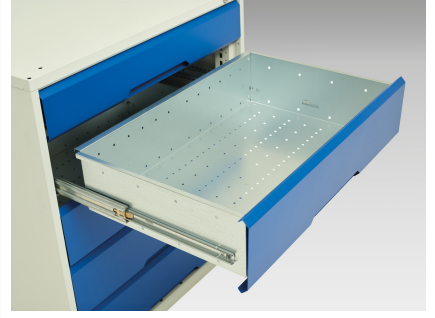

16923031. - verso Adj. Højde KWB arbejdsbord (Mpx)

Short Description

verso Adj. Højde KWB arbejdsbord (Mpx) Med 1 skf kab/mellemhylde/1 skf skab
BxDxH: 2000x600x830-930mm

Product Images

Additional Information

Skuffebæreevne	75 kg
Skuffe højde 1	125mm
Skuffe 1 Interne dimensioner	405mm x 430mm x 100mm
Skuffe højde 2	125mm
Skuffe 2 Interne dimensioner	405mm x 430mm x 100mm
Dørtype	Plain
Hyldebæreevne	75kg
Bredde	2000
Dybde	600
Højde	930
Toldtarifnummer	94032080
Produktmateriale	Stålplade
Produktoverflade	Pulverlakeret