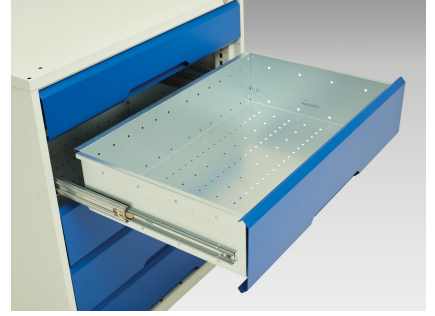

16923020. - verso Adj. Højde KWB arbejdsbord (Mpx)

Short Description

verso Adj. Højde KWB arbejdsbord (Mpx) Med systemskab/mellemhylde/3 skf kab
BxDxH: 1750x600x830-930mm

Product Images

Additional Information

Skuffebæreevne	75 kg
Skuffe højde 1	125mm
Skuffe 1 Interne dimensioner	405mm x 430mm x 100mm
Skuffe højde 2	175mm
Skuffe 2 Interne dimensioner	405mm x 430mm x 100mm
Skuffe højde 3	175mm
Skuffe 3 Interne dimensioner	405mm x 430mm x 150mm
Dørtype	Plain
Door height 1	475 mm
Hyldebæreevne	75kg
Bredde	1750
Dybde	600
Højde	930
Toldtarifnummer	94032080
Produktmateriale	Stålplade
Produktoverflade	Pulverlakeret