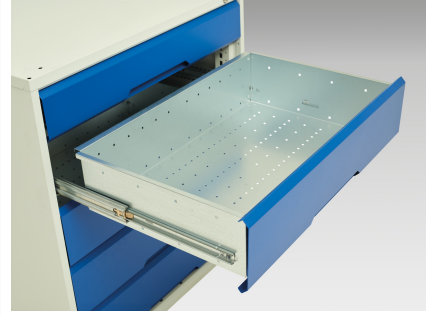

16923014. - verso Adj. Højde KWB arbejdsbord (Mpx)

Short Description

verso Adj. Højde KWB arbejdsbord (Mpx) Med systemskab/3 skf kab
BxDxH: 1500x600x830-930mm

Product Images

Additional Information

Skuffebæreevne	75 kg
Skuffe højde 1	125mm
Skuffe 1 Interne dimensioner	680mm x 430mm x 100mm
Skuffe højde 2	175mm
Skuffe 2 Interne dimensioner	680mm x 430mm x 100mm
Skuffe højde 3	175mm
Skuffe 3 Interne dimensioner	680mm x 430mm x 150mm
Dørtype	Plain
Door height 1	475 mm
Højdejusteringsområde	830-930
Bredde	1500
Dybde	600
Højde	930
Toldtarifnummer	94032080
Produktmateriale	Stålplade
Produktoverflade	Pulverlakeret