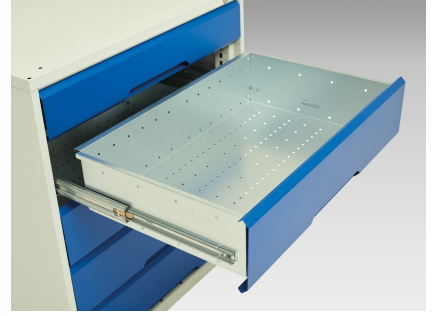

# 16923013. - verso Adj. Højde KWB arbejdsbord (Mpx)

## Short Description

---

verso Adj. Højde KWB arbejdsbord (Mpx) Med mellemhylde/3 skf kab  
BxDxH: 1500x600x830-930mm

## Additional Information

---

Skuffebæreevne	75 kg
Skuffe højde 1	125mm
Skuffe 1 Interne dimensioner	680mm x 430mm x 100mm
Skuffe højde 2	175mm
Skuffe 2 Interne dimensioner	680mm x 430mm x 100mm
Skuffe højde 3	175mm
Skuffe 3 Interne dimensioner	680mm x 430mm x 150mm
Dørtype	Plain
Hyldebæreevne	75kg
Højdejusteringsområde	830-930
Bredde	1500
Dybde	600
Højde	930
Toldtarifnummer	94032080
Produktmateriale	Stålplade
Produktoverflade	Pulverlakeret