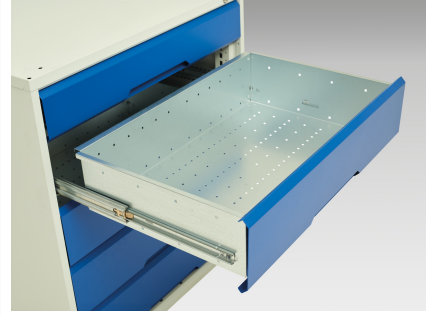

16923013. - verso Adj. Højde KWB arbejdsbord (Mpx)

Short Description

verso Adj. Højde KWB arbejdsbord (Mpx) Med mellemhylde/3 skf kab
BxDxH: 1500x600x830-930mm

Product Images

Additional Information

Skuffebæreevne	75 kg
Skuffe højde 1	125mm
Skuffe 1 Interne dimensioner	680mm x 430mm x 100mm
Skuffe højde 2	175mm
Skuffe 2 Interne dimensioner	680mm x 430mm x 100mm
Skuffe højde 3	175mm
Skuffe 3 Interne dimensioner	680mm x 430mm x 150mm
Dørtype	Plain
Hyldebæreevne	75kg
Højdejusteringsområde	830-930
Bredde	1500
Dybde	600
Højde	930
Toldtarifnummer	94032080
Produktmateriale	Stålplade
Produktoverflade	Pulverlakeret