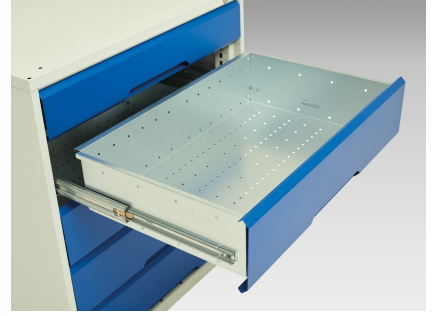

# 16923012. - verso Adj. Højde KWB arbejdsbord (Mpx)

## Short Description

---

verso Adj. Højde KWB arbejdsbord (Mpx) Med 3 skf kab/mellemhylde  
BxDxH: 1500x600x830-930mm

## Additional Information

---

Skuffebæreevne	75 kg
Skuffe højde 1	125mm
Skuffe 1 Interne dimensioner	405mm x 430mm x 100mm
Skuffe højde 2	175mm
Skuffe 2 Interne dimensioner	405mm x 430mm x 100mm
Skuffe højde 3	175mm
Skuffe 3 Interne dimensioner	405mm x 430mm x 150mm
Dørtype	Plain
Hyldebæreevne	75kg
Højdejusteringsområde	830-930
Bredde	1500
Dybde	600
Højde	930
Toldtarifnummer	94032080
Produktmateriale	Stålplade
Produktoverflade	Pulverlakeret