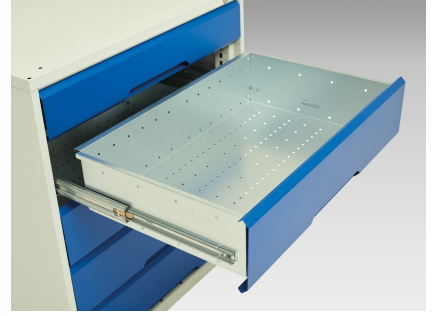

16923012. - verso Adj. Højde KWB arbejdsbord (Mpx)

Short Description

verso Adj. Højde KWB arbejdsbord (Mpx) Med 3 skf kab/mellemhylde
BxDxH: 1500x600x830-930mm

Product Images

Additional Information

Skuffebæreevne	75 kg
Skuffe højde 1	125mm
Skuffe 1 Interne dimensioner	405mm x 430mm x 100mm
Skuffe højde 2	175mm
Skuffe 2 Interne dimensioner	405mm x 430mm x 100mm
Skuffe højde 3	175mm
Skuffe 3 Interne dimensioner	405mm x 430mm x 150mm
Dørtype	Plain
Hyldebæreevne	75kg
Højdejusteringsområde	830-930
Bredde	1500
Dybde	600
Højde	930
Toldtarifnummer	94032080
Produktmateriale	Stålplade
Produktoverflade	Pulverlakeret