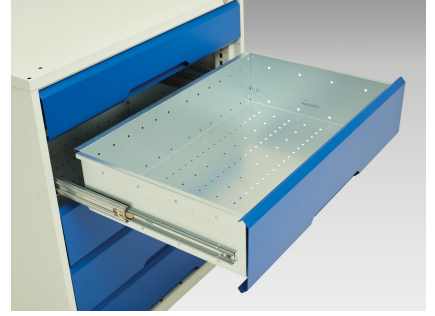

16923001. - verso Adj. Højde KWB arbejdsbord (Mpx)

Short Description

verso Adj. Højde KWB arbejdsbord (Mpx) Med 1 skf skab/1 skf skab
BxDxH: 1250x600x830-930mm

Product Images

Additional Information

Skuffebæreevne	75 kg
Skuffe højde 1	125mm
Skuffe 1 Interne dimensioner	405mm x 430mm x 100mm
Skuffe højde 2	125mm
Skuffe 2 Interne dimensioner	405mm x 430mm x 100mm
Dørtype	Plain
Bredde	1250
Dybde	600
Højde	930
Toldtarifnummer	94032080
Produktmateriale	Stålplade
Produktoverflade	Pulverlakeret