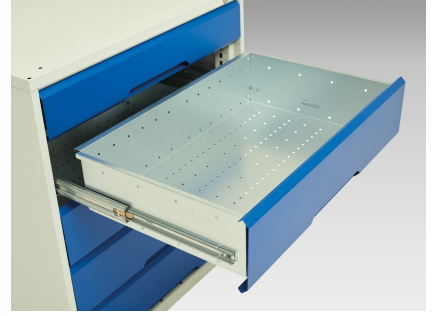

16923000. - verso Adj. Højde KWB arbejdsbord (Mpx)

Short Description

verso Adj. Højde KWB arbejdsbord (Mpx) Med 1 skf skab, mellemhylde
BxDxH: 1250x600x830-930mm

Product Images

Additional Information

Skuffebæreevne	75 kg
Skuffe højde 1	125mm
Skuffe 1 Interne dimensioner	405mm x 430mm x 100mm
Skuffe 2 Interne dimensioner	405mm x 430mm x 100mm
Dørtype	Plain
Hyldebæreevne	75kg
Bredde	1250
Dybde	600
Højde	930
Toldtarifnummer	94032080
Produktmateriale	Stålplade
Produktoverflade	Pulverlakeret