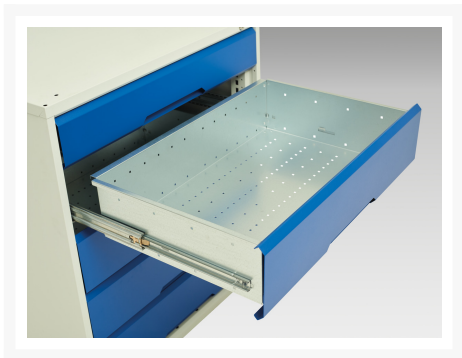

Additional Information

Skuffebæreevne	75 kg
Skuffe højde 1	175mm
Skuffe 1 Interne dimensioner	405mm x 430mm x 150mm
Skuffe 2 Interne dimensioner	405mm x 430mm x 150mm
Bredde	1500
Dybde	600
Højde	930
Toldtarifnummer	94039010
Produktmateriale	Stålplade
Produktoverflade	Pulverlakeret