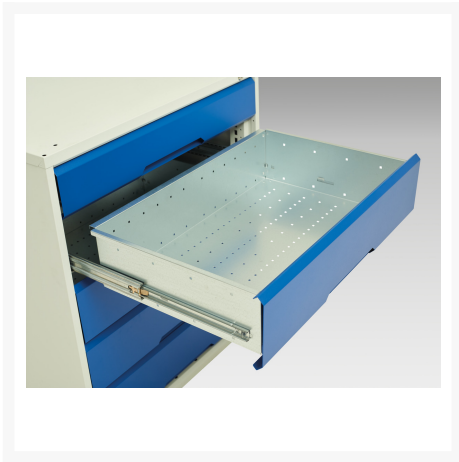

16922604. - verso svejset bord

Short Description

verso svejset bord Med 1 skuffe, kab & stål låg
BxDxH: 1000x600x910mm

Product Images

Additional Information

Skuffebæreevne	75 kg
Skuffe højde 1	175mm
Skuffe 1 Interne dimensioner	405mm x 430mm x 150mm
Skuffe 2 Interne dimensioner	405mm x 430mm x 150mm
Bredde	1500
Dybde	600
Højde	910
Toldtarifnummer	94039010
Produktmateriale	Stålplade
Produktoverflade	Pulverlakeret