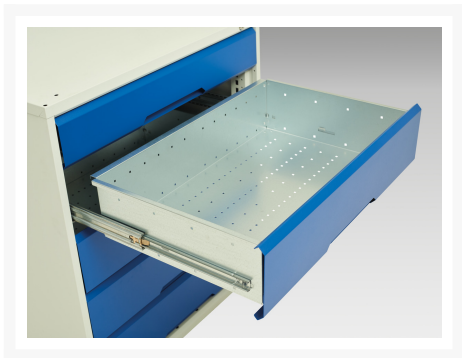

16922601. - verso svejset bord

Short Description

verso svejset bord Med 1 skuffe, kab & Mpx låg
BxDxH: 1000x600x930mm

Product Images

Additional Information

Skuffebæreevne	75 kg
Skuffe højde 1	175mm
Skuffe 1 Interne dimensioner	405mm x 430mm x 150mm
Skuffe 2 Interne dimensioner	405mm x 430mm x 150mm
Bredde	1000
Dybde	600
Højde	930
Toldtarifnummer	94039010
Produktmateriale	Stålplade
Produktoverflade	Pulverlakeret