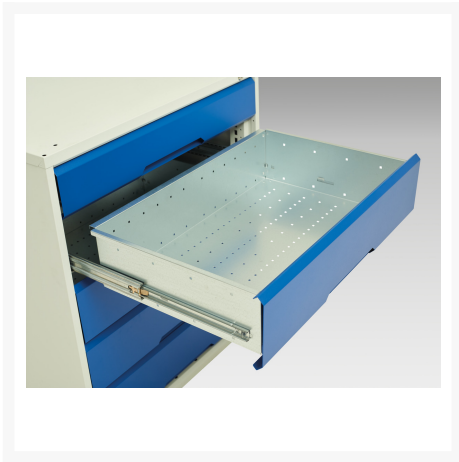

Additional Information

Skuffebæreevne	75 kg
Skuffe højde 1	175mm
Skuffe 1 Interne dimensioner	405mm x 430mm x 150mm
Skuffe 2 Interne dimensioner	405mm x 430mm x 150mm
Bredde	1000
Dybde	600
Højde	910
Toldtarifnummer	94039010
Produktmateriale	Stålplade
Produktoverflade	Pulverlakeret