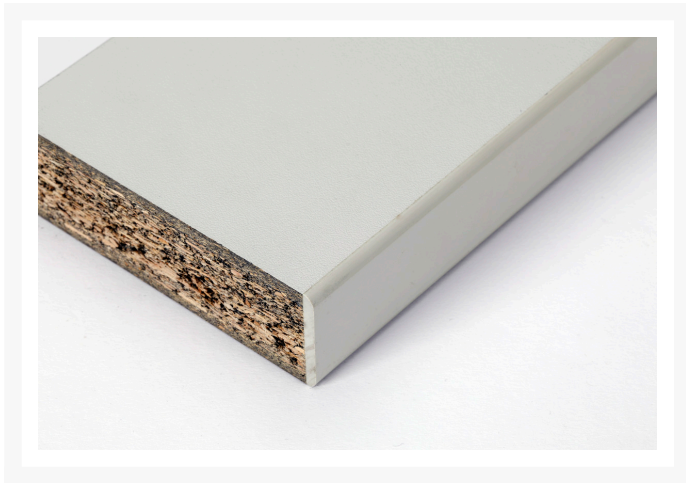

16922029.16 - verso Adj. Højde systemarbejdsbord

Short Description

verso Adj. Højde systemarbejdsbord Med hylde med fuld dybde & Esd låg
BxDxH: 1500x800x780mm RAL 7035 Lysegrå

Product Images

Additional Information

| | |
|------------------------------|------------------------|
| Skuffe 8 Interne dimensioner | 1380mm x 680mm x -25mm |
| Skuffe 9 Interne dimensioner | 1380mm x 680mm x -25mm |
| Højdejusteringsområde | 780-930 |
| Bredde | 1500 |
| Dybde | 800 |
| Højde | 780 |
| Toldtarifnummer | 94032080 |
| Produktmateriale | Stålplade |
| Produktoverflade | Pulverlakeret |