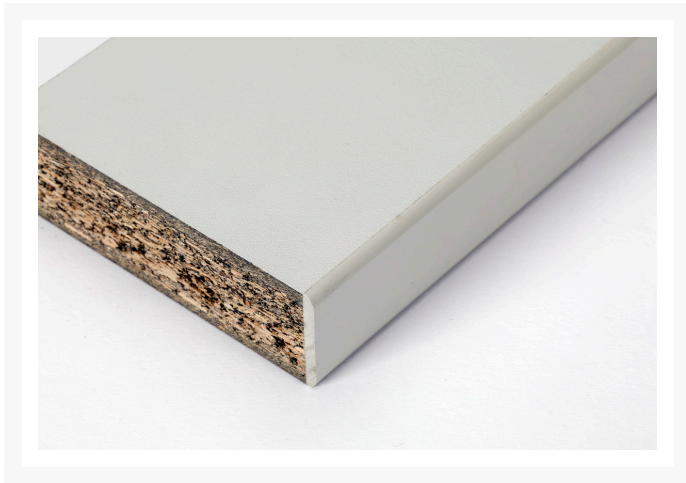

Additional Information

Skuffe 8 Interne dimensioner	1880mm x 480mm x -25mm
Skuffe 9 Interne dimensioner	1880mm x 480mm x -25mm
Højdejusteringsområde	780-930
Bredde	2000
Dybde	600
Højde	780
Toldtarifnummer	94032080
Produktmateriale	Stålplade
Produktoverflade	Pulverlakeret