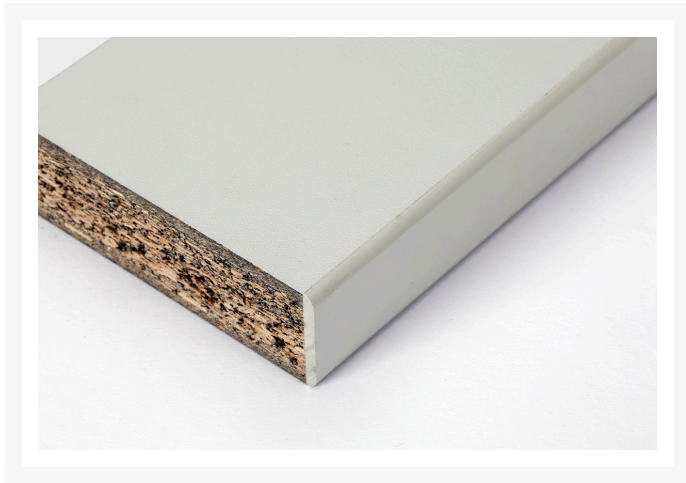

16922009.16 - verso Adj. Højde systemarbejdsbord

Short Description

verso Adj. Højde systemarbejdsbord Med hylde med fuld dybde & Esd låg
BxDxH: 1500x600x780mm RAL 7035 Lysegrå

Product Images

Additional Information

Skuffe 8 Interne dimensioner	1380mm x 480mm x -25mm
Skuffe 9 Interne dimensioner	1380mm x 480mm x -25mm
Højdejusteringsområde	780-930
Bredde	1500
Dybde	600
Højde	780
Toldtarifnummer	94032080
Produktmateriale	Stålplade
Produktoverflade	Pulverlakeret