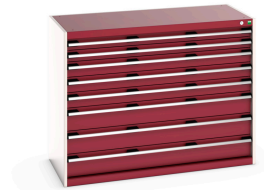

### Short Description

---

cubio SL-13610-8.1 skuffeskab Med 8 skuffer  
BxDxH: 1300x650x1000mm

## Additional Information

Skuffebæreevne	75 kg
Skuffe højde 1	75mm
Skuffe 1 Interne dimensioner	1175mm x 525mm x 55mm
Skuffe højde 2	75mm
Skuffe 2 Interne dimensioner	1175mm x 525mm x 55mm
Skuffe højde 3	100mm
Skuffe 3 Interne dimensioner	1175mm x 525mm x 80mm
Skuffe højde 4	100mm
Skuffe 4 Interne dimensioner	1175mm x 525mm x 80mm
Skuffe højde 5	100mm
Skuffe 5 Interne dimensioner	1175mm x 525mm x 80mm
Skuffe højde 6	150mm
Skuffe 6 Interne dimensioner	1175mm x 525mm x 130mm
Skuffe højde 7	150mm
Skuffe 7 Interne dimensioner	1175mm x 525mm x 130mm
Skuffe højde 8	150mm
Skuffe 8 Interne dimensioner	1175mm x 525mm x 130mm
Bredde	1300
Dybde	650
Højde	1000
Toldtarifnummer	94032080
Produktmateriale	Stålplade
Produktoverflade	Pulverlakeret