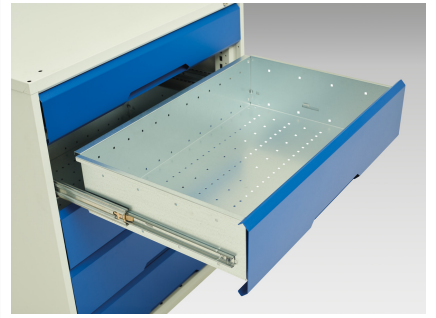

16921965. - verso sokkelbord

Short Description

verso sokkelbord Med 2 skf./skab 800W kab & Lino låg
BxDxH: 2000x600x930mm

Product Images

Additional Information

| | |
|------------------------------|-----------------------|
| Skuffebæreevne | 75 kg |
| Skuffe højde 1 | 125mm |
| Skuffe 1 Interne dimensioner | 680mm x 430mm x 100mm |
| Skuffe højde 2 | 175mm |
| Skuffe 2 Interne dimensioner | 680mm x 430mm x 100mm |
| Door height 1 | 500 mm |
| Bredde | 2000 |
| Dybde | 600 |
| Højde | 930 |
| Toldtarifnummer | 94032080 |
| Produktmateriale | Stålplade |
| Produktoverflade | Pulverlakeret |