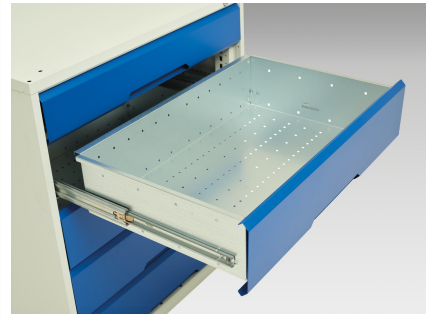

16921964. - verso sokkelbord

Short Description

verso sokkelbord Med 7 skuffer 800W kab & Lino arbejdsbor
BxDxH: 2000x600x930mm

Product Images

Additional Information

| | |
|------------------------------|-----------------------|
| Skuffebæreevne | 75 kg |
| Skuffe højde 1 | 100mm |
| Skuffe 1 Interne dimensioner | 680mm x 430mm x 75mm |
| Skuffe højde 2 | 100mm |
| Skuffe 2 Interne dimensioner | 680mm x 430mm x 75mm |
| Skuffe højde 3 | 100mm |
| Skuffe 3 Interne dimensioner | 680mm x 430mm x 75mm |
| Skuffe højde 4 | 100mm |
| Skuffe 4 Interne dimensioner | 680mm x 430mm x 75mm |
| Skuffe højde 5 | 125mm |
| Skuffe 5 Interne dimensioner | 680mm x 430mm x 100mm |
| Skuffe højde 6 | 125mm |
| Skuffe 6 Interne dimensioner | 680mm x 430mm x 100mm |
| Skuffe højde 7 | 175mm |
| Skuffe 7 Interne dimensioner | 680mm x 430mm x 150mm |
| Bredde | 2000 |
| Dybde | 600 |
| Højde | 930 |
| Toldtarifnummer | 94032080 |
| Produktmateriale | Stålplade |
| Produktoverflade | Pulverlakeret |