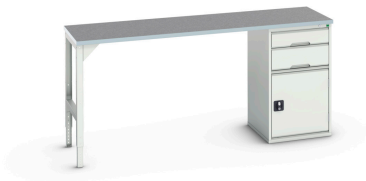

16921962. - verso sokkelbord

Short Description

verso sokkelbord Med 2 skf./skab 525W kab & Lino låg
BxDxH: 2000x600x930mm

Product Images

Additional Information

Skuffebæreevne	75 kg
Skuffe højde 1	125mm
Skuffe 1 Interne dimensioner	405mm x 430mm x 100mm
Skuffe højde 2	175mm
Skuffe 2 Interne dimensioner	405mm x 430mm x 100mm
Door height 1	500 mm
Hyldebæreevne	75kg
Bredde	2000
Dybde	600
Højde	930
Toldtarifnummer	94032080
Produktmateriale	Stålplade
Produktoverflade	Pulverlakeret