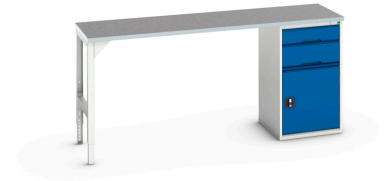

16921962. - verso sokkelbord

Short Description

verso sokkelbord Med 2 skf./skab 525W kab & Lino låg
BxDxH: 2000x600x930mm

Product Images

Additional Information

Skuffebæreevne	75 kg
Skuffe højde 1	125mm
Skuffe 1 Interne dimensioner	405mm x 430mm x 100mm
Skuffe højde 2	175mm
Skuffe 2 Interne dimensioner	405mm x 430mm x 100mm
Door height 1	500 mm
Hyldebæreevne	75kg
Bredde	2000
Dybde	600
Højde	930
Toldtarifnummer	94032080
Produktmateriale	Stålplade
Produktoverflade	Pulverlakeret