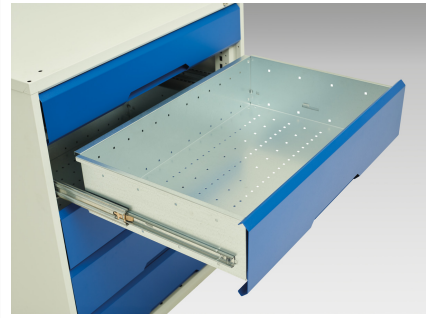

16921962. - verso sokkelbord

Short Description

verso sokkelbord Med 2 skf./skab 525W kab & Lino låg
BxDxH: 2000x600x930mm

Product Images

Additional Information

Skuffebæreevne	75 kg
Skuffe højde 1	125mm
Skuffe 1 Interne dimensioner	405mm x 430mm x 100mm
Skuffe højde 2	175mm
Skuffe 2 Interne dimensioner	405mm x 430mm x 100mm
Door height 1	500 mm
Hyldebæreevne	75kg
Bredde	2000
Dybde	600
Højde	930
Toldtarifnummer	94032080
Produktmateriale	Stålplade
Produktoverflade	Pulverlakeret