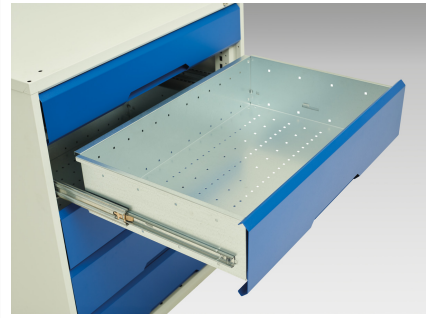

## Short Description

verso sokkelbord Med 2 skf./skab 525W kab & Lino låg  
BxDxH: 2000x600x930mm

## Additional Information

---

Skuffebæreevne	75 kg
Skuffe højde 1	125mm
Skuffe 1 Interne dimensioner	405mm x 430mm x 100mm
Skuffe højde 2	175mm
Skuffe 2 Interne dimensioner	405mm x 430mm x 100mm
Door height 1	500 mm
Hyldebæreevne	75kg
Bredde	2000
Dybde	600
Højde	930
Toldtarifnummer	94032080
Produktmateriale	Stålplade
Produktoverflade	Pulverlakeret