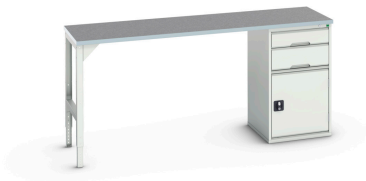

# 16921962. - verso sokkelbord

## Short Description

verso sokkelbord Med 2 skf./skab 525W kab & Lino låg  
BxDxH: 2000x600x930mm