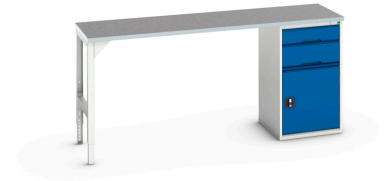

# 16921962. - verso sokkelbord

## Short Description

verso sokkelbord Med 2 skf./skab 525W kab & Lino låg  
BxDxH: 2000x600x930mm