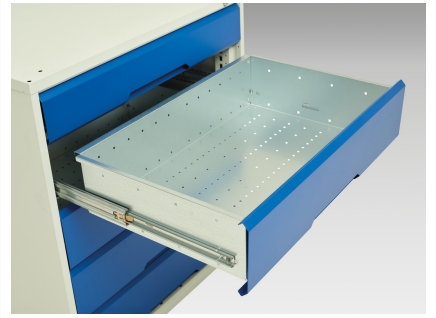

16921962. - verso sokkelbord

Short Description

verso sokkelbord Med 2 skf./skab 525W kab & Lino låg
BxDxH: 2000x600x930mm

Product Images

Additional Information

Skuffebæreevne	75 kg
Skuffe højde 1	125mm
Skuffe 1 Interne dimensioner	405mm x 430mm x 100mm
Skuffe højde 2	175mm
Skuffe 2 Interne dimensioner	405mm x 430mm x 100mm
Door height 1	500 mm
Hyldebæreevne	75kg
Bredde	2000
Dybde	600
Højde	930
Toldtarifnummer	94032080
Produktmateriale	Stålplade
Produktoverflade	Pulverlakeret