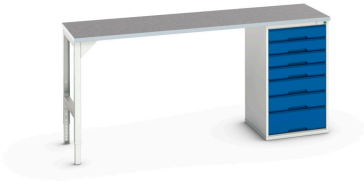

16921961. - verso sokkelbord

Short Description

verso sokkelbord Med 7 skuffer 525W kab & Lino arbejdsbor
BxDxH: 2000x600x930mm

Product Images

Additional Information

Skuffebæreevne	75 kg
Skuffe højde 1	100mm
Skuffe 1 Interne dimensioner	405mm x 430mm x 75mm
Skuffe højde 2	100mm
Skuffe 2 Interne dimensioner	405mm x 430mm x 75mm
Skuffe højde 3	100mm
Skuffe 3 Interne dimensioner	405mm x 430mm x 75mm
Skuffe højde 4	100mm
Skuffe 4 Interne dimensioner	405mm x 430mm x 75mm
Skuffe højde 5	125mm
Skuffe 5 Interne dimensioner	405mm x 430mm x 100mm
Skuffe højde 6	125mm
Skuffe 6 Interne dimensioner	405mm x 430mm x 100mm
Skuffe højde 7	175mm
Skuffe 7 Interne dimensioner	405mm x 430mm x 150mm
Bredde	2000
Dybde	600
Højde	930
Toldtarifnummer	94032080
Produktmateriale	Stålplade
Produktoverflade	Pulverlakeret

Product Options

Farve:	Ljusgrå/antracitgrå
	Ljusgrå/gentianablå
	Ljusgrå/ljusgrå
	Ljusgrå/purpurröd