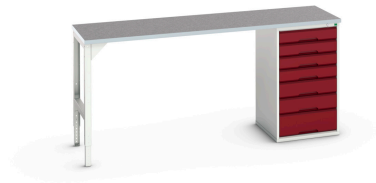

16921961. - verso sokkelbord

Short Description

verso sokkelbord Med 7 skuffer 525W kab & Lino arbejdsbor
BxDxH: 2000x600x930mm

Product Images

Additional Information

Skuffebæreevne	75 kg
Skuffe højde 1	100mm
Skuffe 1 Interne dimensioner	405mm x 430mm x 75mm
Skuffe højde 2	100mm
Skuffe 2 Interne dimensioner	405mm x 430mm x 75mm
Skuffe højde 3	100mm
Skuffe 3 Interne dimensioner	405mm x 430mm x 75mm
Skuffe højde 4	100mm
Skuffe 4 Interne dimensioner	405mm x 430mm x 75mm
Skuffe højde 5	125mm
Skuffe 5 Interne dimensioner	405mm x 430mm x 100mm
Skuffe højde 6	125mm
Skuffe 6 Interne dimensioner	405mm x 430mm x 100mm
Skuffe højde 7	175mm
Skuffe 7 Interne dimensioner	405mm x 430mm x 150mm
Bredde	2000
Dybde	600
Højde	930
Toldtarifnummer	94032080
Produktmateriale	Stålplade
Produktoverflade	Pulverlakeret

Product Options

Farve:	Ljusgrå/antracitgrå
	Ljusgrå/gentianablå
	Ljusgrå/ljusgrå
	Ljusgrå/purpurröd