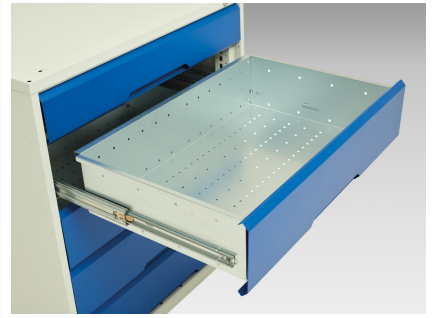

16921961. - verso sokkelbord

Short Description

verso sokkelbord Med 7 skuffer 525W kab & Lino arbejdsbor
BxDxH: 2000x600x930mm

Product Images

Additional Information

Skuffebæreevne	75 kg
Skuffe højde 1	100mm
Skuffe 1 Interne dimensioner	405mm x 430mm x 75mm
Skuffe højde 2	100mm
Skuffe 2 Interne dimensioner	405mm x 430mm x 75mm
Skuffe højde 3	100mm
Skuffe 3 Interne dimensioner	405mm x 430mm x 75mm
Skuffe højde 4	100mm
Skuffe 4 Interne dimensioner	405mm x 430mm x 75mm
Skuffe højde 5	125mm
Skuffe 5 Interne dimensioner	405mm x 430mm x 100mm
Skuffe højde 6	125mm
Skuffe 6 Interne dimensioner	405mm x 430mm x 100mm
Skuffe højde 7	175mm
Skuffe 7 Interne dimensioner	405mm x 430mm x 150mm
Bredde	2000
Dybde	600
Højde	930
Toldtarifnummer	94032080
Produktmateriale	Stålplade
Produktoverflade	Pulverlakeret