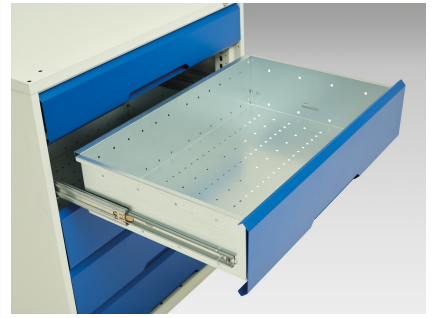

16921952. - verso sokkelbord

Short Description

verso sokkelbord Med 2 skf./skab 525W kab & Mpx låg
BxDxH: 2000x600x930mm

Product Images

Additional Information

Skuffebæreevne	75 kg
Skuffe højde 1	125mm
Skuffe 1 Interne dimensioner	405mm x 430mm x 100mm
Skuffe højde 2	175mm
Skuffe 2 Interne dimensioner	405mm x 430mm x 100mm
Door height 1	500 mm
Hyldebæreevne	75kg
Bredde	2000
Dybde	600
Højde	930
Toldtarifnummer	94032080
Produktmateriale	Stålplade
Produktoverflade	Pulverlakeret