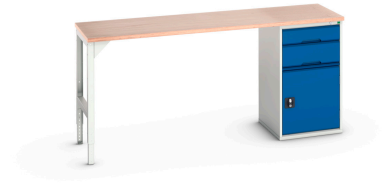

16921952. - verso sokkelbord

Short Description

verso sokkelbord Med 2 skf./skab 525W kab & Mpx låg
BxDxH: 2000x600x930mm

Product Images

Additional Information

Skuffebæreevne	75 kg
Skuffe højde 1	125mm
Skuffe 1 Interne dimensioner	405mm x 430mm x 100mm
Skuffe højde 2	175mm
Skuffe 2 Interne dimensioner	405mm x 430mm x 100mm
Door height 1	500 mm
Hyldebæreevne	75kg
Bredde	2000
Dybde	600
Højde	930
Toldtarifnummer	94032080
Produktmateriale	Stålplade
Produktoverflade	Pulverlakeret

Product Options

Farve:	Ljusgrå/antracitgrå
	Ljusgrå/gentianablå
	Ljusgrå/ljusgrå
	Ljusgrå/purpurröd