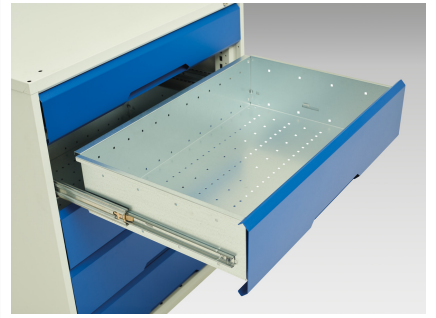

16921952. - verso sokkelbord

Short Description

verso sokkelbord Med 2 skf./skab 525W kab & Mpx låg
BxDxH: 2000x600x930mm

Product Images

Additional Information

Skuffebæreevne	75 kg
Skuffe højde 1	125mm
Skuffe 1 Interne dimensioner	405mm x 430mm x 100mm
Skuffe højde 2	175mm
Skuffe 2 Interne dimensioner	405mm x 430mm x 100mm
Door height 1	500 mm
Hyldebæreevne	75kg
Bredde	2000
Dybde	600
Højde	930
Toldtarifnummer	94032080
Produktmateriale	Stålplade
Produktoverflade	Pulverlakeret