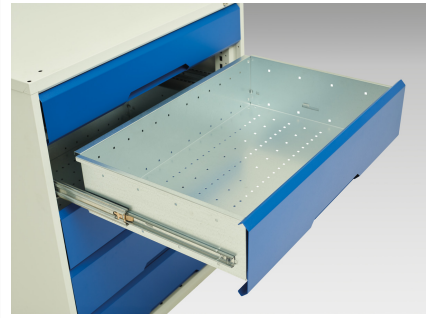

16921951. - verso sokkelbord

Short Description

verso sokkelbord Med 7 skuffer 525W kab & Mpx arbejdsbord
BxDxH: 2000x600x930mm

Product Images

Additional Information

Skuffebæreevne	75 kg
Skuffe højde 1	100mm
Skuffe 1 Interne dimensioner	405mm x 430mm x 75mm
Skuffe højde 2	100mm
Skuffe 2 Interne dimensioner	405mm x 430mm x 75mm
Skuffe højde 3	100mm
Skuffe 3 Interne dimensioner	405mm x 430mm x 75mm
Skuffe højde 4	100mm
Skuffe 4 Interne dimensioner	405mm x 430mm x 75mm
Skuffe højde 5	125mm
Skuffe 5 Interne dimensioner	405mm x 430mm x 100mm
Skuffe højde 6	125mm
Skuffe 6 Interne dimensioner	405mm x 430mm x 100mm
Skuffe højde 7	175mm
Skuffe 7 Interne dimensioner	405mm x 430mm x 150mm
Bredde	2000
Dybde	600
Højde	930
Toldtarifnummer	94032080
Produktmateriale	Stålplade
Produktoverflade	Pulverlakeret