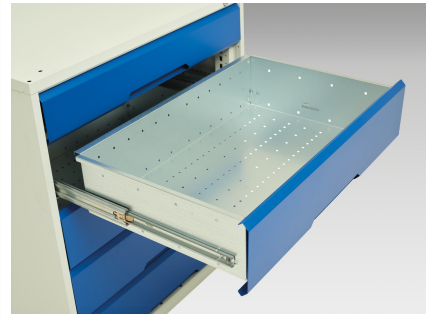

# 16921951. - verso sokkelbord

## Short Description

verso sokkelbord Med 7 skuffer 525W kab & Mpx arbejdsbord  
BxDxH: 2000x600x930mm

## Additional Information

Skuffebæreevne	75 kg
Skuffe højde 1	100mm
Skuffe 1 Interne dimensioner	405mm x 430mm x 75mm
Skuffe højde 2	100mm
Skuffe 2 Interne dimensioner	405mm x 430mm x 75mm
Skuffe højde 3	100mm
Skuffe 3 Interne dimensioner	405mm x 430mm x 75mm
Skuffe højde 4	100mm
Skuffe 4 Interne dimensioner	405mm x 430mm x 75mm
Skuffe højde 5	125mm
Skuffe 5 Interne dimensioner	405mm x 430mm x 100mm
Skuffe højde 6	125mm
Skuffe 6 Interne dimensioner	405mm x 430mm x 100mm
Skuffe højde 7	175mm
Skuffe 7 Interne dimensioner	405mm x 430mm x 150mm
Bredde	2000
Dybde	600
Højde	930
Toldtarifnummer	94032080
Produktmateriale	Stålplade
Produktoverflade	Pulverlakeret