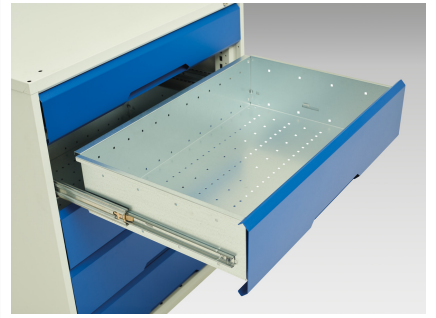

## Short Description

verso sokkelbord Med 2 skf./skab 800W kab & Lino låg  
BxDxH: 1500x600x930mm

## Additional Information

---

Skuffebæreevne	75 kg
Skuffe højde 1	125mm
Skuffe 1 Interne dimensioner	680mm x 430mm x 100mm
Skuffe højde 2	175mm
Skuffe 2 Interne dimensioner	680mm x 430mm x 100mm
Door height 1	500 mm
Bredde	1500
Dybde	600
Højde	930
Toldtarifnummer	94032080
Produktmateriale	Stålplade
Produktoverflade	Pulverlakeret