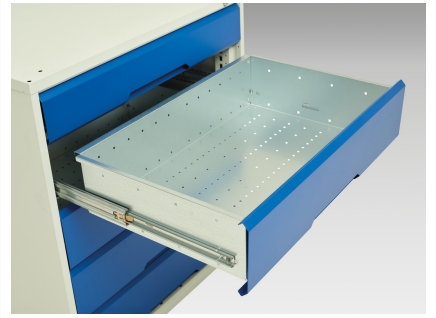

16921914. - verso sokkelbord

Short Description

verso sokkelbord Med 7 skuffer 800W kab & Lino arbejdsbor
BxDxH: 1500x600x930mm

Product Images

Additional Information

Skuffebæreevne	75 kg
Skuffe højde 1	100mm
Skuffe 1 Interne dimensioner	680mm x 430mm x 75mm
Skuffe højde 2	100mm
Skuffe 2 Interne dimensioner	680mm x 430mm x 75mm
Skuffe højde 3	100mm
Skuffe 3 Interne dimensioner	680mm x 430mm x 75mm
Skuffe højde 4	100mm
Skuffe 4 Interne dimensioner	680mm x 430mm x 75mm
Skuffe højde 5	125mm
Skuffe 5 Interne dimensioner	680mm x 430mm x 100mm
Skuffe højde 6	125mm
Skuffe 6 Interne dimensioner	680mm x 430mm x 100mm
Skuffe højde 7	175mm
Skuffe 7 Interne dimensioner	680mm x 430mm x 150mm
Bredde	1500
Dybde	600
Højde	930
Toldtarifnummer	94032080
Produktmateriale	Stålplade
Produktoverflade	Pulverlakeret