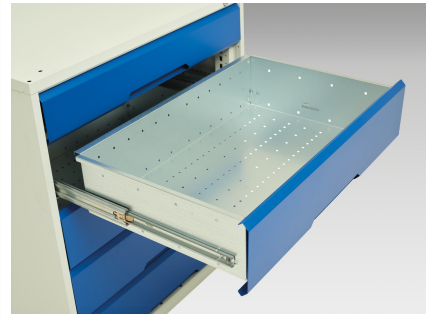

16921914. - verso sokkelbord

Short Description

verso sokkelbord Med 7 skuffer 800W kab & Lino arbejdsbor
BxDxH: 1500x600x930mm

Product Images

Additional Information

Skuffebæreevne	75 kg
Skuffe højde 1	100mm
Skuffe 1 Interne dimensioner	680mm x 430mm x 75mm
Skuffe højde 2	100mm
Skuffe 2 Interne dimensioner	680mm x 430mm x 75mm
Skuffe højde 3	100mm
Skuffe 3 Interne dimensioner	680mm x 430mm x 75mm
Skuffe højde 4	100mm
Skuffe 4 Interne dimensioner	680mm x 430mm x 75mm
Skuffe højde 5	125mm
Skuffe 5 Interne dimensioner	680mm x 430mm x 100mm
Skuffe højde 6	125mm
Skuffe 6 Interne dimensioner	680mm x 430mm x 100mm
Skuffe højde 7	175mm
Skuffe 7 Interne dimensioner	680mm x 430mm x 150mm
Bredde	1500
Dybde	600
Højde	930
Toldtarifnummer	94032080
Produktmateriale	Stålplade
Produktoverflade	Pulverlakeret