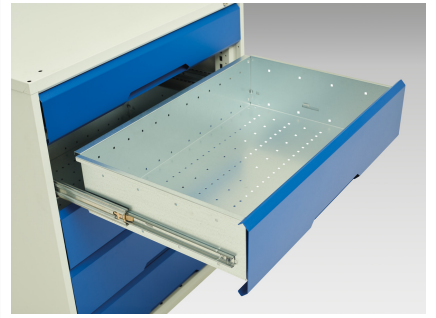

16921912. - verso sokkelbord

Short Description

verso sokkelbord Med 2 skf./skab 525W kab & Lino låg
BxDxH: 1500x600x930mm

Product Images

Additional Information

Skuffebæreevne	75 kg
Skuffe højde 1	125mm
Skuffe 1 Interne dimensioner	405mm x 430mm x 100mm
Skuffe højde 2	175mm
Skuffe 2 Interne dimensioner	405mm x 430mm x 100mm
Door height 1	500 mm
Hyldebæreevne	75kg
Bredde	1500
Dybde	600
Højde	930
Toldtarifnummer	94032080
Produktmateriale	Stålplade
Produktoverflade	Pulverlakeret