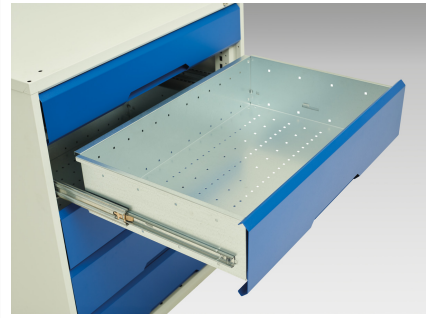

16921911. - verso sokkelbord

Short Description

verso sokkelbord Med 7 skuffer 525W kab & Lino arbejdsbor
BxDxH: 1500x600x930mm

Product Images

Additional Information

Skuffebæreevne	75 kg
Skuffe højde 1	100mm
Skuffe 1 Interne dimensioner	405mm x 430mm x 75mm
Skuffe højde 2	100mm
Skuffe 2 Interne dimensioner	405mm x 430mm x 75mm
Skuffe højde 3	100mm
Skuffe 3 Interne dimensioner	405mm x 430mm x 75mm
Skuffe højde 4	100mm
Skuffe 4 Interne dimensioner	405mm x 430mm x 75mm
Skuffe højde 5	125mm
Skuffe 5 Interne dimensioner	405mm x 430mm x 100mm
Skuffe højde 6	125mm
Skuffe 6 Interne dimensioner	405mm x 430mm x 100mm
Skuffe højde 7	175mm
Skuffe 7 Interne dimensioner	405mm x 430mm x 150mm
Bredde	1500
Dybde	600
Højde	930
Toldtarifnummer	94032080
Produktmateriale	Stålplade
Produktoverflade	Pulverlakeret