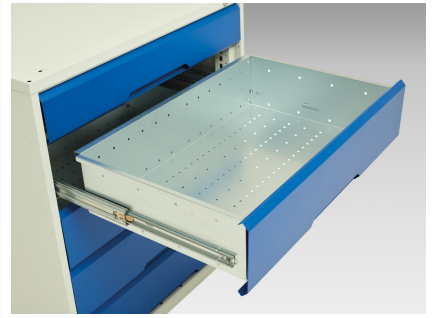

16921910. - verso sokkelbord

Short Description

verso sokkelbord Med 5 skuffer 525W kab & Lino arbejdsbor
BxDxH: 1500x600x930mm

Product Images

Additional Information

Skuffebæreevne	75 kg
Skuffe højde 1	125mm
Skuffe 1 Interne dimensioner	405mm x 430mm x 100mm
Skuffe højde 2	175mm
Skuffe 2 Interne dimensioner	405mm x 430mm x 100mm
Skuffe højde 3	175mm
Skuffe 3 Interne dimensioner	405mm x 430mm x 150mm
Skuffe højde 4	175mm
Skuffe 4 Interne dimensioner	405mm x 430mm x 150mm
Skuffe højde 5	175mm
Skuffe 5 Interne dimensioner	405mm x 430mm x 150mm
Bredde	1500
Dybde	600
Højde	930
Toldtarifnummer	94032080
Produktmateriale	Stålplade
Produktoverflade	Pulverlakeret