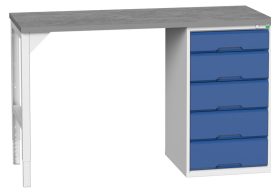

16921910. - verso sokkelbord

Short Description

verso sokkelbord Med 5 skuffer 525W kab & Lino arbejdsbor
BxDxH: 1500x600x930mm

Product Images

Additional Information

Skuffebæreevne	75 kg
Skuffe højde 1	125mm
Skuffe 1 Interne dimensioner	405mm x 430mm x 100mm
Skuffe højde 2	175mm
Skuffe 2 Interne dimensioner	405mm x 430mm x 100mm
Skuffe højde 3	175mm
Skuffe 3 Interne dimensioner	405mm x 430mm x 150mm
Skuffe højde 4	175mm
Skuffe 4 Interne dimensioner	405mm x 430mm x 150mm
Skuffe højde 5	175mm
Skuffe 5 Interne dimensioner	405mm x 430mm x 150mm
Bredde	1500
Dybde	600
Højde	930
Toldtarifnummer	94032080
Produktmateriale	Stålplade
Produktoverflade	Pulverlakeret