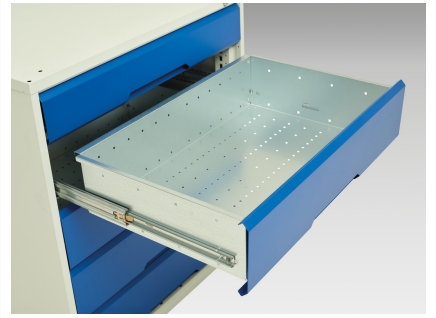

16921905. - verso sokkelbord

Short Description

verso sokkelbord Med 2 skf./skab 800W kab & Mpx låg
BxDxH: 1500x600x930mm

Product Images

Additional Information

Skuffebæreevne	75 kg
Skuffe højde 1	125mm
Skuffe 1 Interne dimensioner	680mm x 430mm x 100mm
Skuffe højde 2	175mm
Skuffe 2 Interne dimensioner	680mm x 430mm x 100mm
Door height 1	500 mm
Hyldebæreevne	75kg
Bredde	1500
Dybde	600
Højde	930
Toldtarifnummer	94032080
Produktmateriale	Stålplade
Produktoverflade	Pulverlakeret