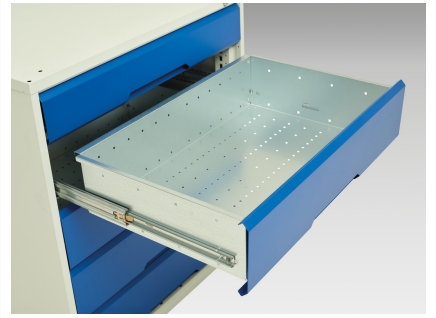

## Short Description

verso sokkelbord Med 7 skuffer 800W kab & Mpx arbejdsbord  
BxDxH: 1500x600x930mm

## Additional Information

---

Skuffebæreevne	75 kg
Skuffe højde 1	100mm
Skuffe 1 Interne dimensioner	680mm x 430mm x 75mm
Skuffe højde 2	100mm
Skuffe 2 Interne dimensioner	680mm x 430mm x 75mm
Skuffe højde 3	100mm
Skuffe 3 Interne dimensioner	680mm x 430mm x 75mm
Skuffe højde 4	100mm
Skuffe 4 Interne dimensioner	680mm x 430mm x 75mm
Skuffe højde 5	125mm
Skuffe 5 Interne dimensioner	680mm x 430mm x 100mm
Skuffe højde 6	125mm
Skuffe 6 Interne dimensioner	680mm x 430mm x 100mm
Skuffe højde 7	175mm
Skuffe 7 Interne dimensioner	680mm x 430mm x 150mm
Bredde	1500
Dybde	600
Højde	930
Toldtarifnummer	94032080
Produktmateriale	Stålplade
Produktoverflade	Pulverlakeret