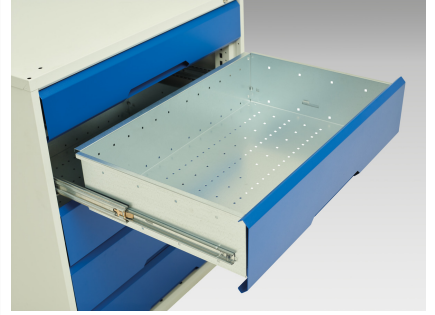

16921901. - verso sokkelbord

Short Description

verso sokkelbord Med 7 skuffer 525W kab & Mpx arbejdsbord
BxDxH: 1500x600x930mm

Product Images

Additional Information

Skuffebæreevne	75 kg
Skuffe højde 1	100mm
Skuffe 1 Interne dimensioner	405mm x 430mm x 75mm
Skuffe højde 2	100mm
Skuffe 2 Interne dimensioner	405mm x 430mm x 75mm
Skuffe højde 3	100mm
Skuffe 3 Interne dimensioner	405mm x 430mm x 75mm
Skuffe højde 4	100mm
Skuffe 4 Interne dimensioner	405mm x 430mm x 75mm
Skuffe højde 5	125mm
Skuffe 5 Interne dimensioner	405mm x 430mm x 100mm
Skuffe højde 6	125mm
Skuffe 6 Interne dimensioner	405mm x 430mm x 100mm
Skuffe højde 7	175mm
Skuffe 7 Interne dimensioner	405mm x 430mm x 150mm
Bredde	1500
Dybde	600
Højde	930
Toldtarifnummer	94032080
Produktmateriale	Stålplade
Produktoverflade	Pulverlakeret