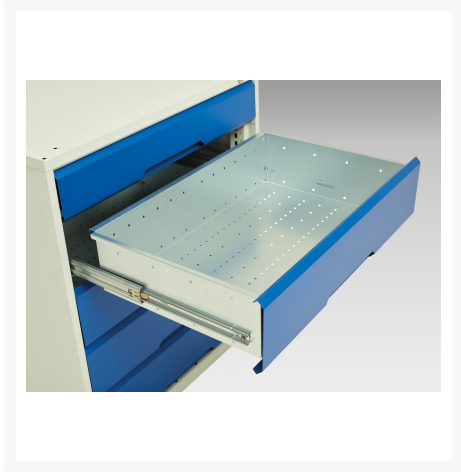

16921603. - verso Adj. Højde arbejdsstander

Short Description

verso Adj. Højde arbejdsstander Med 3 skuffeskab & Lino låg
BxDxH: 700x600x780-930mm

Product Images

Additional Information

Skuffebæreevne	75 kg
Skuffe højde 1	175mm
Skuffe 1 Interne dimensioner	405mm x 430mm x 150mm
Skuffe højde 2	175mm
Skuffe 2 Interne dimensioner	405mm x 430mm x 150mm
Skuffe højde 3	175mm
Skuffe 3 Interne dimensioner	405mm x 430mm x 150mm
Bredde	700
Dybde	600
Højde	930
Toldtarifnummer	94032080
Produktmateriale	Stålplade
Produktoverflade	Pulverlakeret