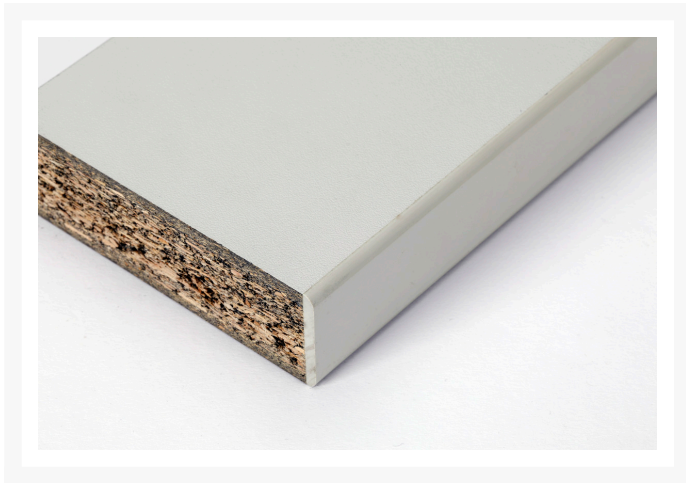

Additional Information

Skuffe 8 Interne dimensioner	1880mm x 480mm x -25mm
Skuffe 9 Interne dimensioner	1880mm x 480mm x -25mm
Højdejusteringsområde	780-930
Bredde	2000
Dybde	600
Højde	930
Toldtarifnummer	94032080
Produktmateriale	Stålplade
Produktoverflade	Pulverlakeret