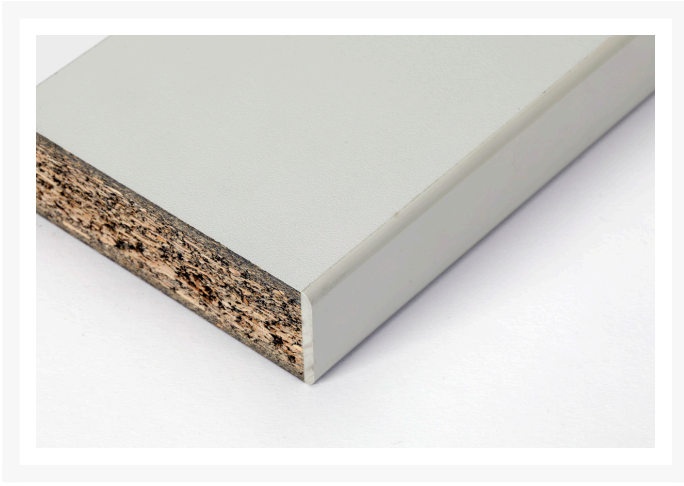

16921522.16 - verso Adj. Højde systemarbejdsbord

Short Description

verso Adj. Højde systemarbejdsbord Med Esd arbejdsbord
BxDxH: 1500x600x780-930mm RAL 7035 Lysegrå

Product Images

Additional Information

Skuffe 8 Interne dimensioner	1380mm x 480mm x -25mm
Skuffe 9 Interne dimensioner	1380mm x 480mm x -25mm
Højdejusteringsområde	780-930
Bredde	1500
Dybde	600
Højde	930
Toldtarifnummer	94032080
Produktmateriale	Stålplade
Produktoverflade	Pulverlakeret