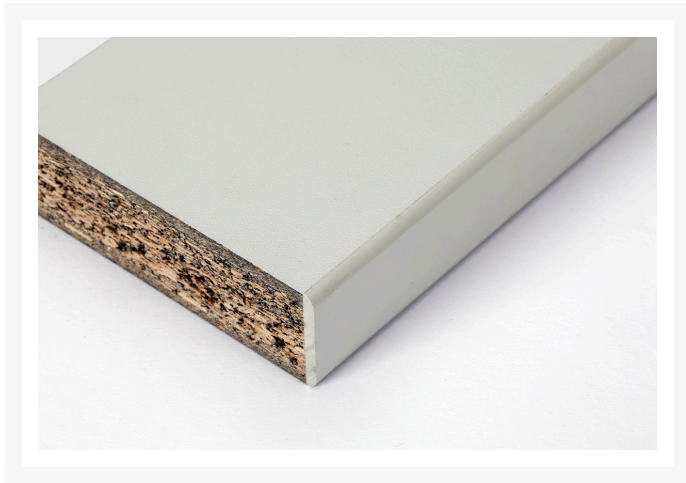

16921521.16 - verso Adj. Højde systemarbejdsbord

Short Description

verso Adj. Højde systemarbejdsbord Med Esd arbejdsbord
BxDxH: 2000x600x780-930mm RAL 7035 Lysegrå

Product Images

Additional Information

Skuffe 8 Interne dimensioner	1880mm x 480mm x -25mm
Skuffe 9 Interne dimensioner	1880mm x 480mm x -25mm
Højdejusteringsområde	780-930
Bredde	2000
Dybde	600
Højde	930
Toldtarifnummer	94032080
Produktmateriale	Stålplade
Produktoverflade	Pulverlakeret