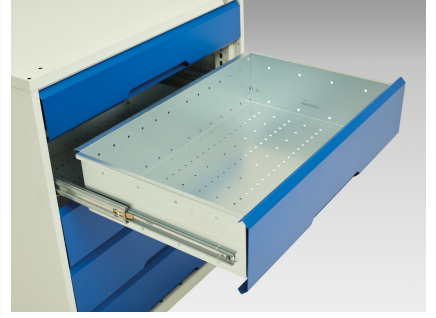

16921602. - verso Adj. Højde arbejdsstander

Short Description

verso Adj. Højde arbejdsstander Med 3 skuffeskab & Multiplex låg
BxDxH: 700x600x780-930mm

Product Images

Additional Information

Skuffebæreevne	75 kg
Skuffe højde 1	100mm
Skuffe 1 Interne dimensioner	405mm x 430mm x 75mm
Skuffe højde 2	100mm
Skuffe 2 Interne dimensioner	405mm x 430mm x 75mm
Skuffe højde 3	100mm
Skuffe 3 Interne dimensioner	405mm x 430mm x 75mm
Bredde	700
Dybde	600
Højde	930
Toldtarifnummer	94032080
Produktmateriale	Stålplade
Produktoverflade	Pulverlakeret