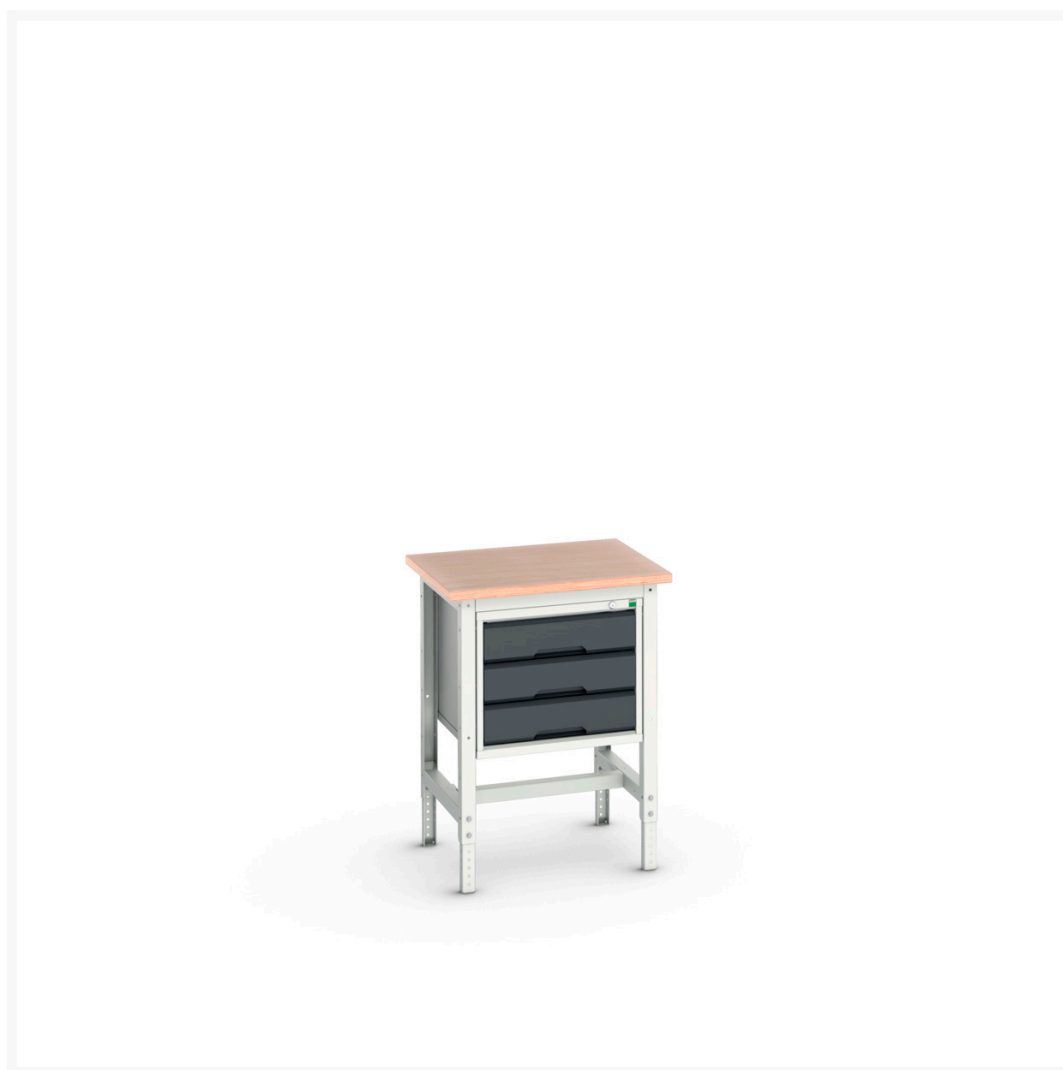

16921602. - verso Adj. Højde arbejdsstander

Short Description

verso Adj. Højde arbejdsstander Med 3 skuffeskab & Multiplex låg
BxDxH: 700x600x780-930mm

Product Images

Additional Information

Skuffebæreevne	75 kg
Skuffe højde 1	100mm
Skuffe 1 Interne dimensioner	405mm x 430mm x 75mm
Skuffe højde 2	100mm
Skuffe 2 Interne dimensioner	405mm x 430mm x 75mm
Skuffe højde 3	100mm
Skuffe 3 Interne dimensioner	405mm x 430mm x 75mm
Bredde	700
Dybde	600
Højde	930
Toldtarifnummer	94032080
Produktmateriale	Stålplade
Produktoverflade	Pulverlakeret

Product Options

Farve:	Ljusgrå/antracitgrå
	Ljusgrå/gentianablå
	Ljusgrå/ljusgrå
	Ljusgrå/purpurröd