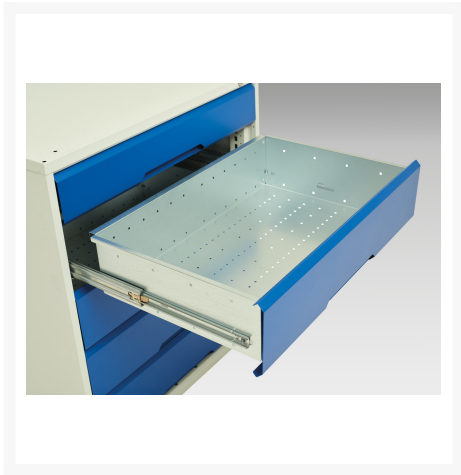

16921601. - verso Adj. Højde arbejdsstander

Short Description

verso Adj. Højde arbejdsstander Med 1 skuffeskab & Lino låg
BxDxH: 700x600x780-930mm

Product Images

Additional Information

Skuffebæreevne	75 kg
Skuffe højde 1	175mm
Skuffe 1 Interne dimensioner	405mm x 430mm x 150mm
Skuffe 2 Interne dimensioner	405mm x 430mm x 150mm
Bredde	700
Dybde	600
Højde	930
Toldtarifnummer	94032080
Produktmateriale	Stålplade
Produktoverflade	Pulverlakeret