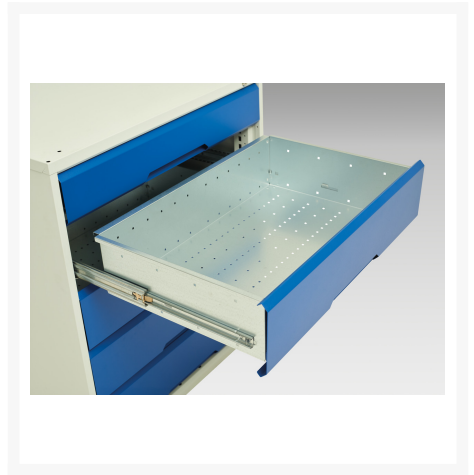

16921600. - verso Adj. Højde arbejdsstander

Short Description

verso Adj. Højde arbejdsstander Med 1 skuffeskab & Multiplex låg
BxDxH: 700x600x780-930mm

Product Images

Additional Information

Skuffebæreevne	75 kg
Skuffe højde 1	175mm
Skuffe 1 Interne dimensioner	405mm x 430mm x 150mm
Skuffe 2 Interne dimensioner	405mm x 430mm x 150mm
Bredde	700
Dybde	600
Højde	930
Toldtarifnummer	94032080
Produktmateriale	Stålplade
Produktoverflade	Pulverlakeret