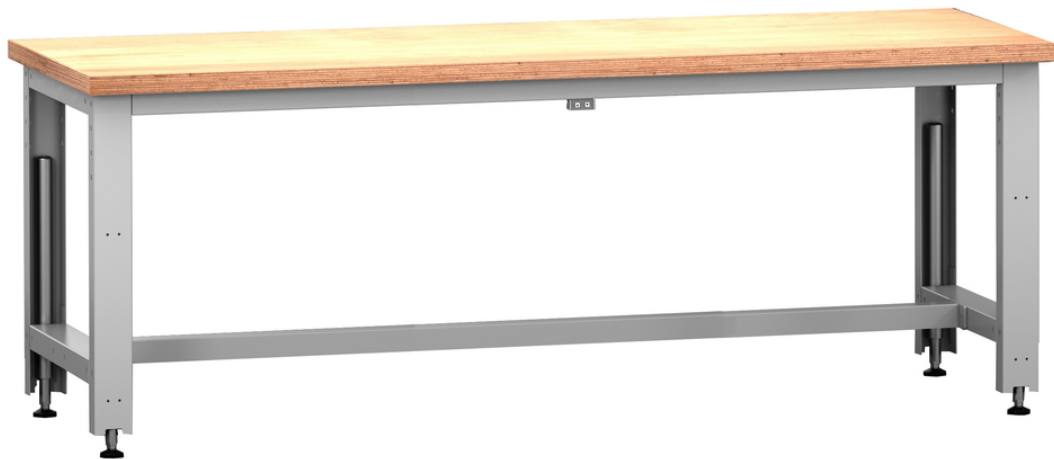

41003582.16 - cubio profilramme bord, trinløs just. hø

Short Description

cubio profilramme bord, trinløs just. hø Elektrisk, med Multiplex arbejdsbord Fr
BxDxH: 1500x750x750-1140mm RAL 7035

Product Images

Additional Information

Højdejusteringsområde	840-1.140
Bredde	2000
Dybde	750
Højde	1140
Toldtarifnummer	94032080
Produktmateriale	Stålplade