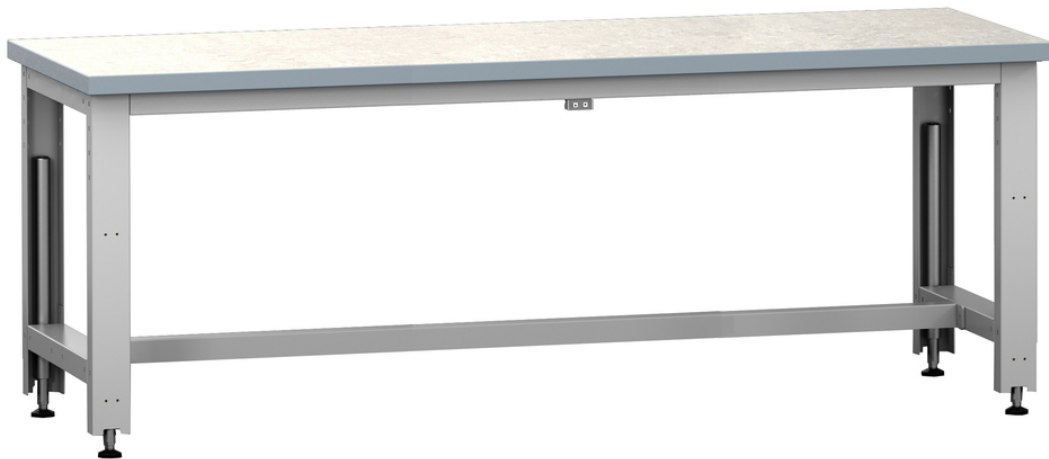

41003583.16 - cubio profilramme bord, trinløs just. hø

Short Description

cubio profilramme bord, trinløs just. hø Elektrisk, med Lino arbejdsbord Fr
BxDxH: 1500x750x750-1140mm RAL 7035

Product Images

Additional Information

Højdejusteringsområde	840-1.140
Bredde	2000
Dybde	750
Højde	1140
Toldtarifnummer	94032080
Produktmateriale	Stålplade